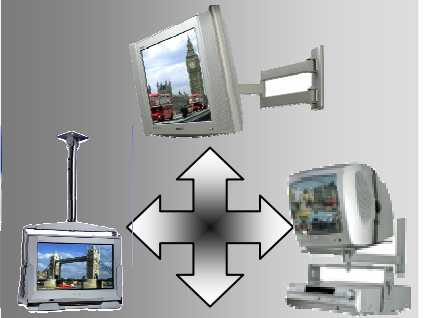

TV - Halter
Monitor - Halter
LCD - Halter
Rollwagen
TFT – Halter
Drehteller
Beamer - Halter
Plasma – Halter