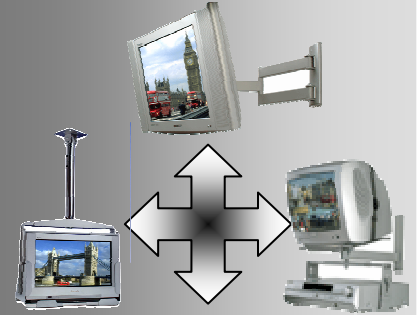

Produkt

TV Deckenhalter: DT 7600L

Artikelnummer: 1015

Technische Daten

maximale Belastbarkeit:	50 kg
Verfügbare Farben:	graphitschwarz, silber
TÜV/GS-Zulassung:	ja
Standart Garantie:	2 Jahre

Technische Zeichnung