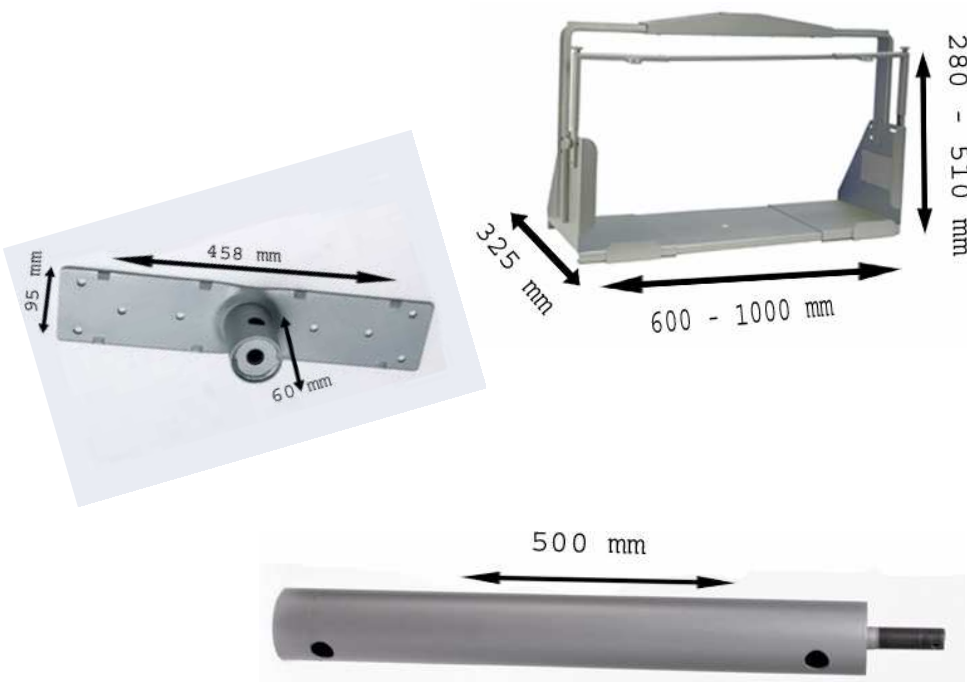

Technische Zeichnung

Adresse:
Roland Walter
Heinrich-Hertz-Str. 5
86179 Augsburg

Kontakt:
Tel: 0821 - 88 86 33
Fax: 0821- 81 51 145
Internet:
www.wandhaltershop.de
email: re-mote@re-mote.com

Bankverbindung
Stadtsparkasse Augsburg
BLZ: 720 500 00
KTO: 240 373 555

Inhaber: Walter Roland

Es gelten unsere AGB's