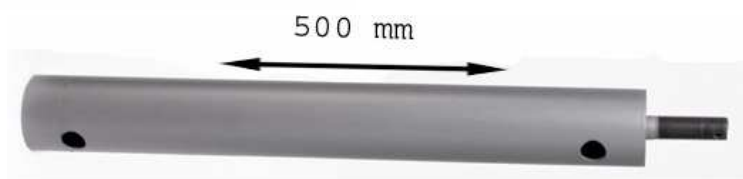

Technische Zeichnung

TV - Halter
Monitor - Halter
LCD - Halter
Rollwagen
TFT – Halter
Drehteller
Beamer - Halter
Plasma – Halter

Adresse:
Roland Walter
Heinrich-Hertz-Str. 5
86179 Augsburg

Kontakt:
Tel: 0821 – 88 86 33
Fax: 0821- 81 51 145
Internet:
www.wandhaltershop.de
email: re-mote@re-mote.com

Bankverbindung
Stadtsparkasse Augsburg
BLZ: 720 500 00
KTO: 240 373 555

Inhaber: Walter Roland

Es gelten unsere AGB's