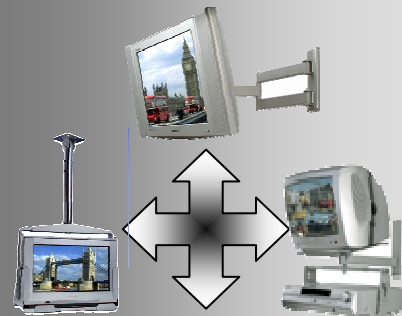

Technische Zeichnung

TV - Halter
Monitor - Halter
LCD - Halter
Rollwagen
TFT – Halter
Drehteller
Beamer - Halter
Plasma – Halter

Adresse:
Roland Walter
Heinrich-Hertz-Str. 5
86179 Augsburg

Kontakt:
Tel: 0821 – 88 86 33
Fax: 0821- 81 51 145
Internet:
www.wandhaltershop.de
email: re-mote@re-mote.com

Bankverbindung
Stadtsparkasse Augsburg
BLZ: 720 500 00
KTO: 240 373 555

Inhaber: Walter Roland

Es gelten unsere AGB's